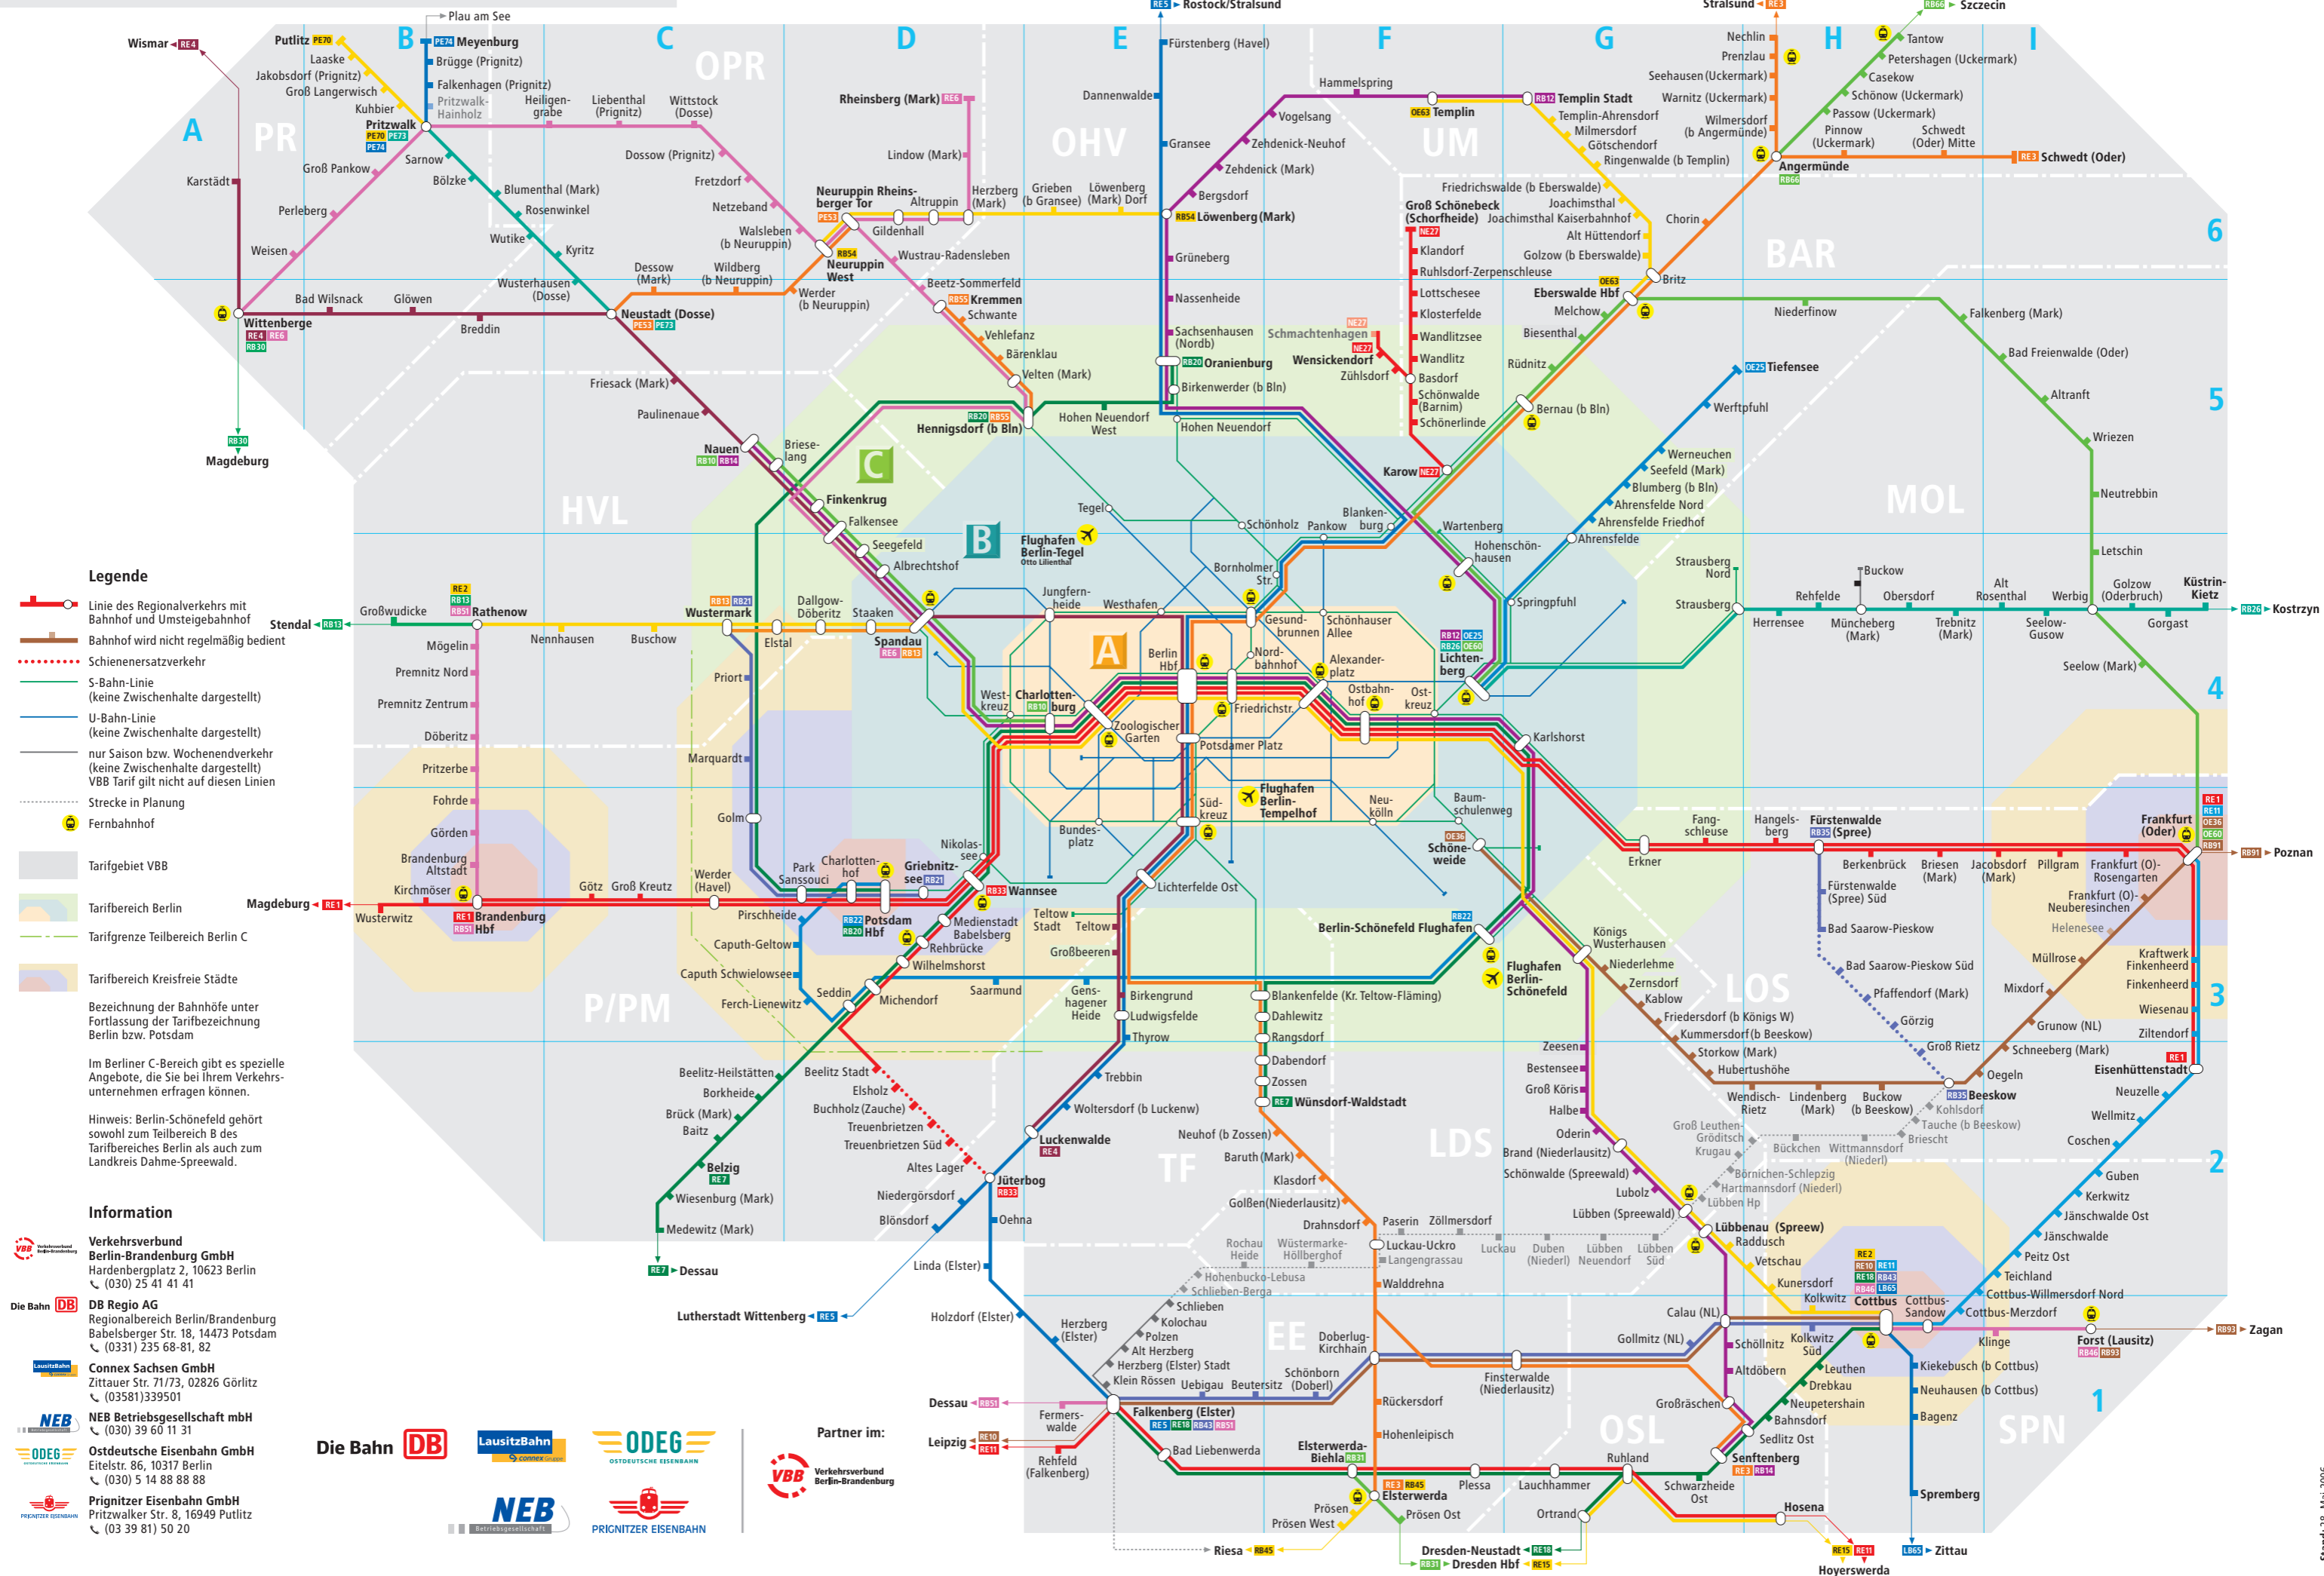

Brandenburg und Berlin

Liniennetz Regionalverkehr

- ### Legende
- Linie des Regionalverkehrs mit Bahnhof und Umsteigebahnhof
 - Bahnhof wird nicht regelmäßig bedient
 - Schienerersatzverkehr
 - S-Bahn-Linie (keine Zwischenhalte dargestellt)
 - U-Bahn-Linie (keine Zwischenhalte dargestellt)
 - nur Saison bzw. Wochenendverkehr (keine Zwischenhalte dargestellt)
 - VBB Tarif gilt nicht auf diesen Linien
 - Strecke in Planung
 - Fernbahnhof
 - Tarifgebiet VBB
 - Tariffbereich Berlin
 - Tariffgrenze Teilbereich Berlin C
 - Tariffbereich Kreisfreie Städte
 - Bezeichnung der Bahnhöfe unter Fortlassung der Tarifbezeichnung Berlin bzw. Potsdam
 - Im Berliner C-Bereich gibt es spezielle Angebote, die Sie bei Ihrem Verkehrsunternehmen erfragen können.
 - Hinweis: Berlin-Schönefeld gehört sowohl zum Teilbereich B des Tarifbereiches Berlin als auch zum Landkreis Dahme-Spreewald.

Information

Verkehrsverbund Berlin-Brandenburg
 Berlin-Brandenburg GmbH
 Hardenbergplatz 2, 10623 Berlin
 ☎ (030) 25 41 41 41

Die Bahn DB
 DB Regio AG
 Regionalbereich Berlin/Brandenburg
 Babelsberger Str. 18, 14473 Potsdam
 ☎ (0331) 235 68-81, 82